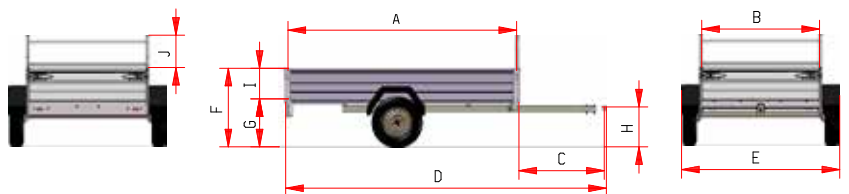

Flachplane (Farbe grau)

Amigo Cover

Technische Daten Modell Amigo

	AMIGO SMALL		AMIGO		AMIGO LARGE	
	750 kg. 180x114	1350 kg. 180x114	750 kg. 210x114	1350 kg. 210x114	750 kg. 260x134	1350 kg. 260x134
MASSE / GEWICHTE						
Gesamtgewicht	750	1350	750	1350	750	1350
Leergewicht	134	185	145	195	185	235
Nutzlast	616	1165	605	1155	565	1115
Kastenlänge Innen [A]	180	180	210	210	260	260
Kastenbreite Innen [B]	114	114	114	114	134	134
Deichsellänge [C]	90	90	90	90	100	100
Gesamtlänge [D]	277	277	307	307	368	368
Gesamtbreite [E]	159	159	159	159	179	179
Gesamthöhe [F]	87	89	87	89	87	89
Ladeflachhöhe [G]	52	54	52	54	52	54
Kupplungshöhe [H]	43	44	43	44	43	44
Seitenwandhöhe [I]	35	35	35	35	35	35
Nützlichen höhe Gitter [J]	38	38	38	38	38	38
Reifenmaß	155R13	165R13C	155R13	165R13C	155R13	165R13C

AMIGO COVER

180x114 Leergewicht	+	50
210x114 Leergewicht	+	55
260x134 Leergewicht	+	65
Deckelhöhe (inkl. Reling)		30
Reling höhe		10
Nützlichen höhe Innen		52
Gesamthöhe Amigo inkl. Deckel		117

Maße in Cm, Gewichte in Kg.
Maße und Gewichte können abweichen, Konstruktionsänderungen vorbehalten.