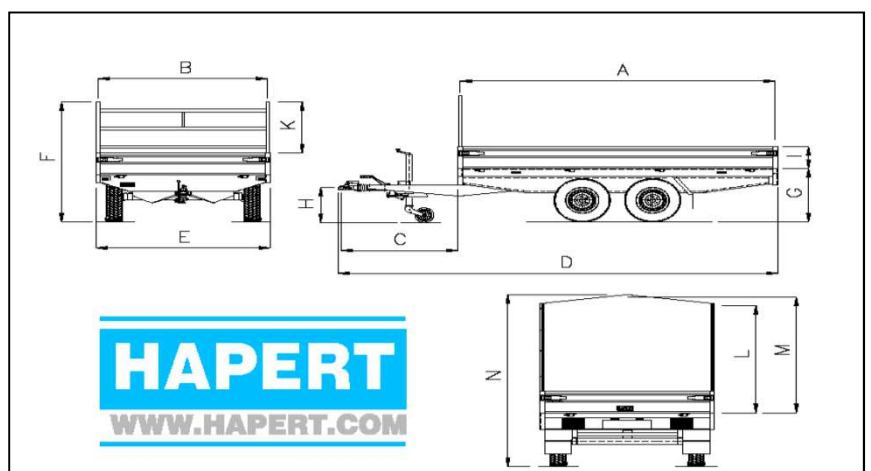

Technische gegevens "HAPERT" tandem-asser model AL-

AL2000 280x160 bakwagen	AL2000 305x160 bakwagen	AL2000 335x180 bakwagen	AL2700 335x180 bakwagen	AL2700 405x180 bakwagen	AL3000 405x180 bakwagen	AL3000 455x180 bakwagen	AL3500 405x200 bakwagen
-------------------------------	-------------------------------	-------------------------------	-------------------------------	-------------------------------	-------------------------------	-------------------------------	-------------------------------

Afmetingen/Gewichten

Totaal maximum massa	2000	2000	2000	2700	2700	3000	3000	3500
Ledig gewicht	435	445	485	525	570	650	690	670
Laadvermogen	1565	1555	1515	2175	2130	2350	2310	2830
Baklengte binnenwerks [A]	280	305	335	335	405	405	455	405
Bakbreedte binnenwerks [B]	160	160	180	180	180	200	180	200
Dissellengte [C]	126	126	126	126	126	132	132	132
Totale lengte [D]	412	437	467	467	537	543	593	543
Totale breedte [E]	166	166	186	186	186	206	186	206
Totale hoogte [F]	153	153	173	175	175	175	175	177
Laadvloerhoogte [G]	73	73	73	75	75	75	75	77
Laadvloerhoogte 195/50R13 [G]	65	65	65	65	65	65	65	67
Laadvloerhoogte 195/50B10 [G]	57	57	57	57	57	57	57	--
Koppelingshoogte [H]	45	45	45	47	47	47	47	47
Bordhoogte [I]	30	30	30	30	30	30	30	30
Voorrekhoogte [K]	50	50	70	70	70	70	70	70
Bandenmaat	185/70R13	185/70R13	185/70R13	175R14C	175R14C	175R14C	175R14C	185R14C

Accessoires Huiven

Huif 150 cm. hoog		
Nuttige hoogte zijkant [L]	150	
Nuttige hoogte midden [M]	162	
Totale hoogte [N]	240	
Huif 180 cm. hoog		
Nuttige hoogte zijkant [L]	180	
Nuttige hoogte midden [M]	192	
Totale hoogte [N]	270	
Huif 210cm. Hoog		
Nuttige hoogte zijkant [L]	210	
Nuttige hoogte midden [M]	222	
Totale hoogte [N]	300	

Afmetingen in cm, gewichten in kg.

Afmetingen en gewichten kunnen afwijken, constructie wijzigingen voorbehouden.

Uitgave: 11.09ALB