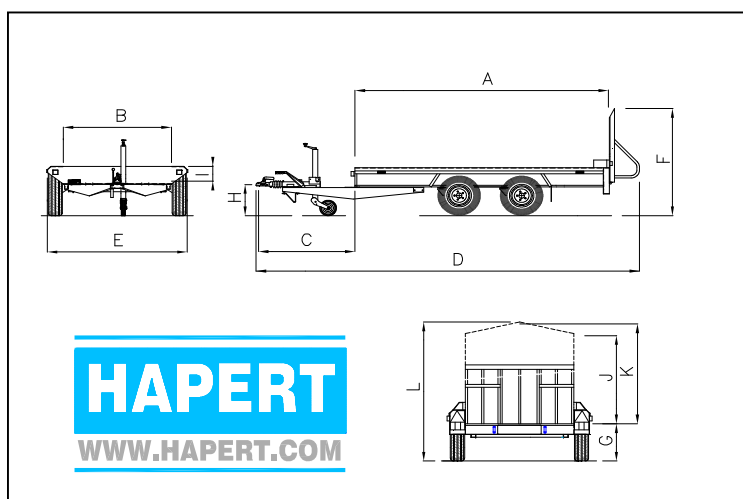

# Technische gegevens "HAPERT" tandem-asser model HV-

	HV2000 255x130	HV2700 305x150	HV3000 305x150	HV3500 385x190	HV3500 425x190	HV3500 500x190	HV3500 425x190 3 ASSER	HV3500 500x205 3 ASSER
<b>Afmetingen/Gewichten</b>								
Totaal maximum massa	2000	2700	3000	3500	3500	3500	3500	3500
Ledig gewicht	515	595	625	785	825	885	930	1020
Laadvermogen	1485	2105	2375	2715	2675	2615	2570	2480
Baklengte binnenwerks [A]	253	303	303	383	423	498	423	498
Bakbreedte binnenwerks [B]	130	150	150	190	190	190	190	205
Dissellengte [C]	125	125	132	132	132	132	132	132
Totale lengte [D]	419	469	476	556	596	671	596	671
Totale breedte [E]	174	194	194	234	234	234	234	249
Totale hoogte (incl. klep) [F]	188	188	188	188	188	190	190	190
Laadvloerhoogte [G]	44	44	44	46	46	46	46	46
Koppelingshoogte [H]	43	43	43	45	45	45	45	45
Zijrandhoogte [I]	16	16	16	16	16	16	16	16
Oprijhoek	17°	17°	17°	18°	18°	18°	18°	18°
Bandenmaat	155/70R12	155/70R12	155/70R12	155/70R12	155/70R12	155/70R12	155/70R12	155/70R12

## Accessoires Huiven

<b>Huif 180 cm. hoog</b>	
Nuttige hoogte zijkant [J]	180
Nuttige hoogte midden [K]	192
Totale hoogte [L]	240
<b>Huif 210cm. Hoog</b>	
Nuttige hoogte zijkant [J]	210
Nuttige hoogte midden [K]	222
Totale hoogte [L]	270

Afmetingen in cm, gewichten in kg.

Afmetingen en gewichten kunnen afwijken, constructie wijzigingen voorbehouden.

Uitgave: 11.09HV