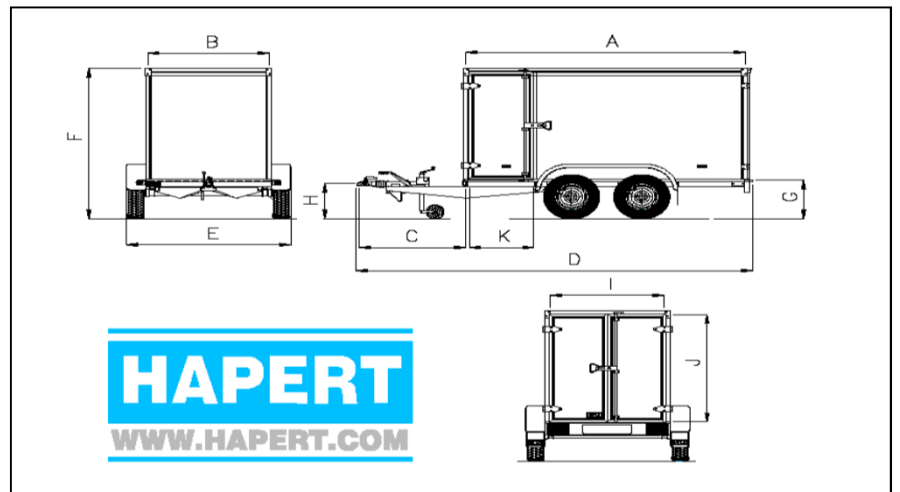

Technical data "HAPERT" twin axle model K box van

K2000	K2000	K2000	K2000	K2700	K2700	K2700	K3500
255x134	305x134	305x154	355x154	305x134	305x154	405x184	405x184
150 high	150 high	180 high	180 high	150 high	180 high	210 high	210 high

Dimensions / weights

Maximum Gross Weight	2000	2000	2000	2000	2700	2700	2700	3500
Empty weight	535	575	620	675	575	655	890	1060
Loading capacity	1465	1425	1380	1325	2125	2045	1810	2440
Interior length [A]	250	300	300	350	300	300	400	400
Interior width [B]	130	130	150	150	130	150	180	180
Length drawbar [C]	125	125	125	125	125	125	125	132
Total length [D]	385	435	435	485	435	435	535	542
Total width [E]	175	175	195	195	176	196	226	226
Total height [F]	206	206	236	236	208	238	268	269
Height of the loading floor [G]	52	52	52	52	53	53	53	56
Height of coupling [H]	46	46	46	46	47	47	47	50
Useful width rear door [I]	122	122	142	142	122	142	172	172
Useful height rear door [J]	148	148	178	178	148	178	208	208
Useful width pedestrian door [K]	47	68	68	68	68	68	68	68
Tyre size	185/70R13	185/70R13	185/70R13	185/70R13	175R14C	175R14C	175R14C	185R14C

Dimensions in cm, weights in kg.

All specifications are subject to change

Edition: 11.09KG